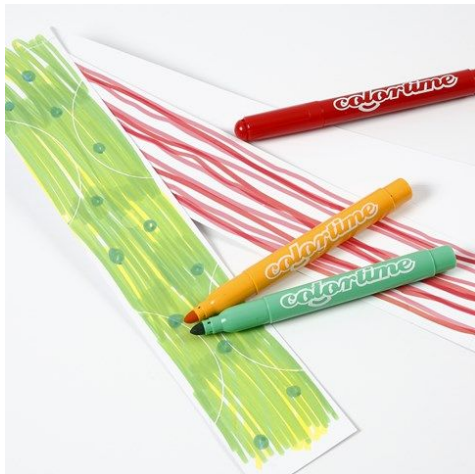

Tuschmalet og samlet click ornament

Den kulørte papirkugle er et samlet Click Ornament, der forinden er malet med Colortime tusch.

Inspiration: 13390

1.

De hvide Click Ornament-stimler males med tusch, inden de samles til en kugle. Se video.

Variation

-