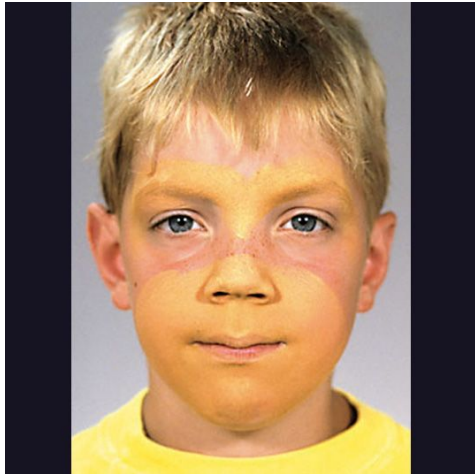

Ansigtsmaling - Abe

Den viste maske er malet på ansigtet med vandsminke i forskellige farver fra Grimas. Hertil er brugt hhv. svampe og pensler.

Inspiration: 13735

1

2

3

4

5