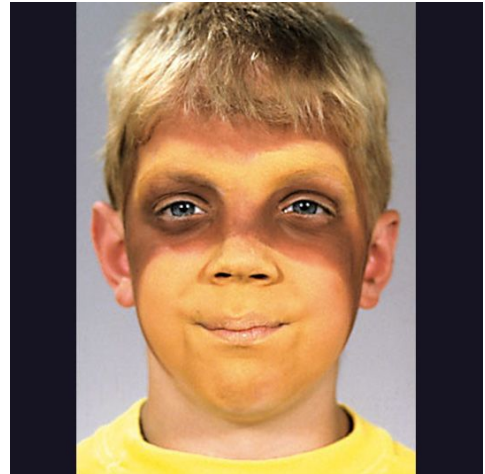

Ansigtsmaling - Abe

Den viste maske er malet på ansigtet med vandsminke i forskellige farver fra Grimas. Hertil er brugt hhv. svampe og pensler.

Inspiration: 13735

1

2

3

4

5