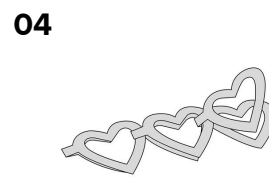

## Guirlande af hjerter udstanset i papir

Den viste guirlande er sammensat af udstansede hjerter, der er dobbelte, i Copenhagen design fra Vivi Gade. I eksemplet her er guirlanden hængt op med designtape.

Hjernerne sammensættes i ønsket længde. Det sidste hjerte fæstnes med dobbeltklæbende tape.

Hjerteguirlander, str. 5x5 cm, 120 g, 60stk. 25228

Powertape, B: 3 mm, 10m 24636

Powertape, B: 3 mm, 25m 24662

Designtape, B: 15 mm, rød, 2rl. 25232