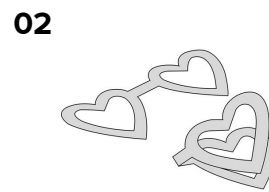

## Guirlande af hjerter udstanset i papir

Den viste guirlande er sammensat af udstansede hjerter, der er dobbelte, i Copenhagen design fra Vivi Gade. I eksemplet her er guirlanden hængt op med designtape.

Hjernerne sammensættes i ønsket længde. Det sidste hjerte fæstnes med dobbeltklæbende tape.

Hjerteguirlander, str. 5x5 cm, 120 g, 60stk. 25228

Powertape, B: 3 mm, 10m 24636

Powertape, B: 3 mm, 25m 24662

Designtape, B: 15 mm, rød, 2rl. 25232