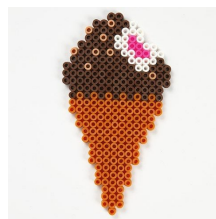

Ispinde af
rørperler fra
Nabbi

STEP BY STEP 023

Inspiration: 13840

Ispinde af rørperler fra Nabbi

De fire is er lavet af rørperler fra Nabbi. Alle sat på perleplade og strøget sammen under et stykke bagepapir. Herefter er hver is monteret i ophængssnor, pyntet med rørperler i andre- og blandede farver.

Andre
varianter

Rørperler, str. 5x5
mm, str. 5x5 mm,
standardfarver,
7500ass., hulstr.
2,5 mm
75299

Knyttesnor,
tykkelse 1 mm, sort,
10m
41745

Perleplade , str.
15x15 cm,
transparent, stor
samlekvadrat, 1stk.
75310