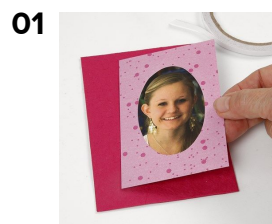

**Bordpynt,  
bordkort og  
indbydelse med  
fotoramme i pink  
nuancer**

**STEP BY STEP 01 02 03**

**Inspiration: 13414**

## Bordpynt, bordkort og indbydelse med fotoramme i pink nuancer

Indbydelsen er et dobbelt brevkort af håndlavet papir, pyntet med Masking Tape, cirkelpailletter og designpapir fra Vivi Gade. Menukort og bordkort er lavet af Color Bar karton og pyntet i samme stil som indbydelsen.

**01** Indbydelse: Print mønsterarket med fotorammen, der findes som en særskilt pdf-fil til denne ide. Klip ud og tegn den op på designpapir fra Vivi Gade. Print et portræt og monter det bag rammen, der fastgøres på forsiden af det dobbelte brevkort. Brug dobbeltklæbende tape.

**02** Sæt Masking Tape fast på skrå på to af kortets hjørner.

**03** Cirkelpailletter fastgøres lagvis til hinanden med den største bagerst. Brug dobbeltklæbende tape.

**04** Med 3D puder klæbes pailletterne fast på kortet.