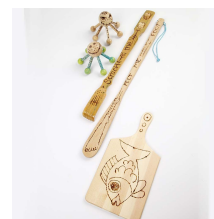

Servietringe

Servietringene er brændt med elbrænderen og malet med fortyndet Plus Color.

Hjerteprop

Her er træpropperne henholdsvis brændt med elbrænderen uden maling, eller eftermalet med fortyndet Plus Color eller uforyndet Plus Color. Vælg selv ønsket udtryk.

Dørskilte

Dørskilte og peacetegn i træ malet med elbrænderen og malet med fortyndet Plus Color. Peacetegnet er limet på med limpistol.

En anden variant

Skattekasse og smykseskrin

Smykseskrin er brændt med elbrænderen og eftermalet med fortyndet Plus Color. Det store skrins kranemotiv er lavet med flex skabelon, hvor det stemplede motiv er brændt med elbrænderen.

Massage, kløpind, skønhorn og spækbrædt

Alle emner er dekoreret med elbrænder. Motiverne er først tegnet med blyant. Spækbrættet kan evt. tilføjes med godolje til overfladen.

Træengle

Træengle er brændt med elbrænder og malet med fortyndet Plus Color. Fotoprint af barnets ansigt kan limes på som sjov detalje.