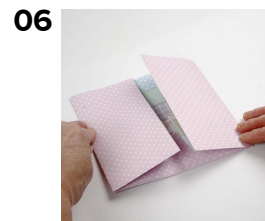

Invitation,
bordkort og
menukort i
lyserød med
blomster og bånd

STEP BY STEP 123

Inspiration: 11502

Invitation, bordkort og menukort i lyserød med blomster og bånd

Indbydelse og bordkort er lavet af ensfarvet karton, dekoreret med designpapir fra Vivi Gade, udstanset med dekorative hjørner på en Border Punch. Derudover er en tekst printet og fastgjort, ligesom ekstra pynt som bånd og blomster er limet på.

Sæt borten på.

02 Fold de nederste 6 cm på det mønstrede ark, så målet er 30x15cm.

Fold kortet på midten.

07 Fold det op igen og sæt dobbeltklæbende tape på indersiden til "lommer". Tapen sættes på i hvert fold.

08 Lav de små kort til lommerne. Lim tekst og ovaler på de små kort.

09 Lim tekst og ovaler på de små inderkort og dekorér med blomster.

10 Sæt 3D puder på ovalen.

05 Fold ind mod midten fra hver side.

06

11

12

13

Klip et stykke bånd - langt nok til der kan bindes en sløjfe på forsiden. Sættes fast med dobbelklæbende tape.

14

15

Fold kortet sammen - bind sløjfen og lim den sidste oval med teksten "Invitation" på forsiden. Afslut med en lille blomst på ovalen.