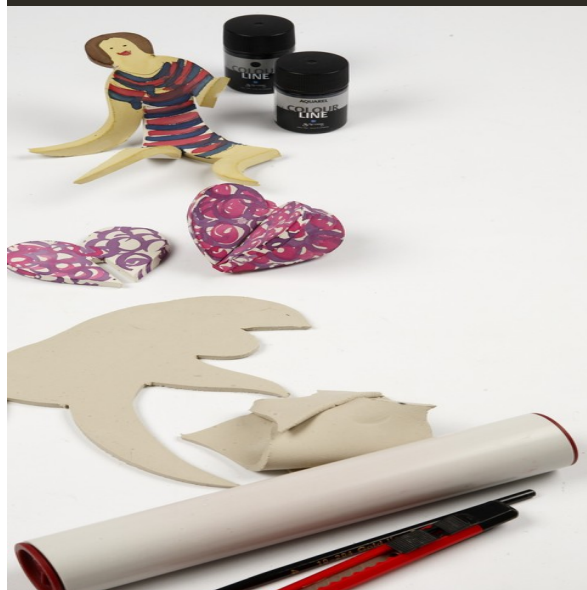

## Ler og selvhærdende ler

STEP BY STEP 1 2 3  
Inspiration: 10678

## Ler og selvhærdende ler

Lerplader rullet ud og skåret i figur. Tørret enten som flad figur eller bukket til en 3D form. Malet med Colorline akvarelfarver.

Modelleringsrulle,  
L: 19,2 cm, diam.  
35 mm, 1sæt  
10319

Hobbykniv, L: 13  
cm, 5stk.  
11605

Selvhærdende ler,  
lys grå, 1000g  
789010

Flydende  
Akvarelmaling, ass.  
farver, 10x30ml  
34399

Selvhærdende ler,  
lys grå, 12x1000g  
78901

Flydende  
Akvarelmaling, ass.  
farver, 10x250ml  
34398